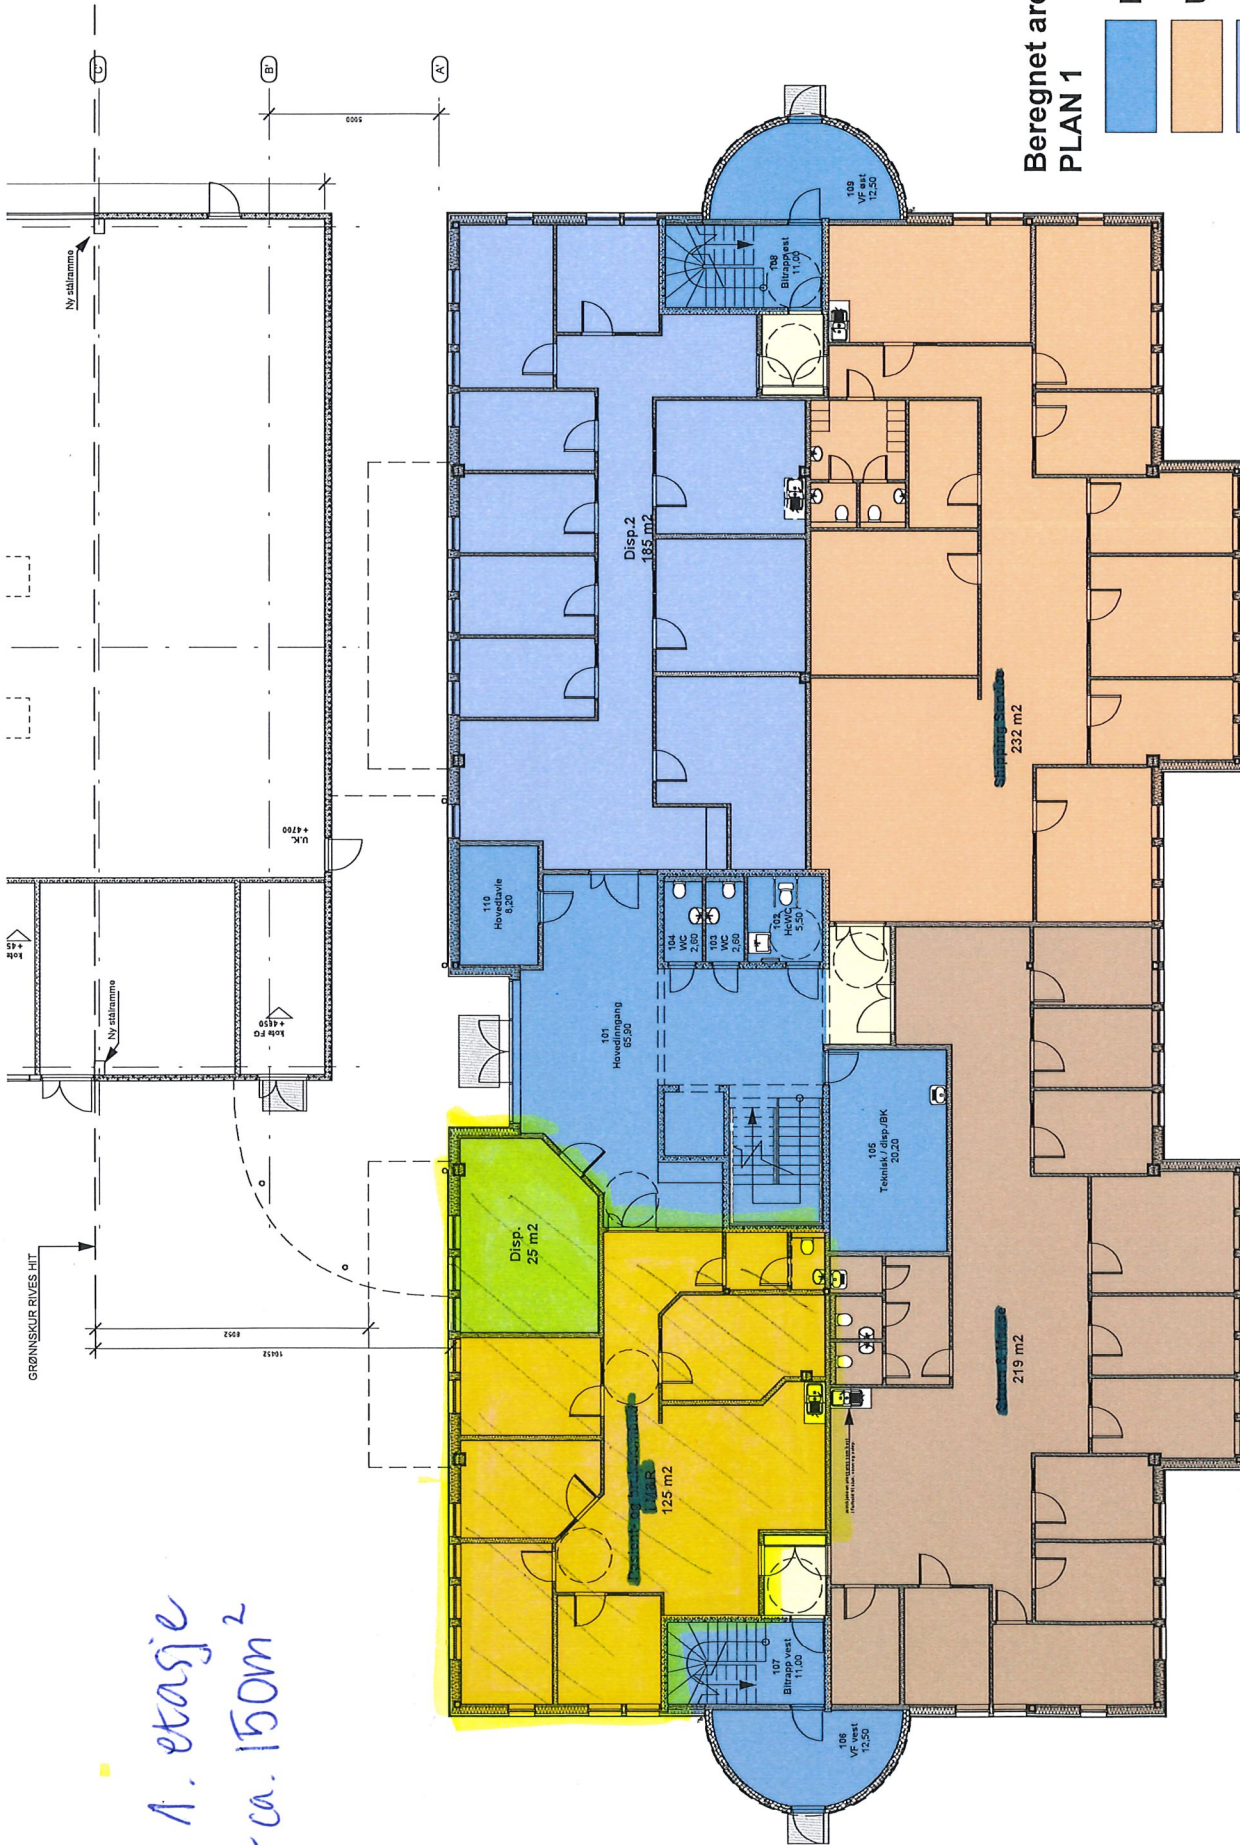

1. etasje
-ca. 150m²

Beregnet areal pr. 10.06.10
PLAN 1

- Fellesareal 175m²
- Utleid areal 576m²
- Ledig areal 209m²
- Fellesareal for leietagere på planet 17m²