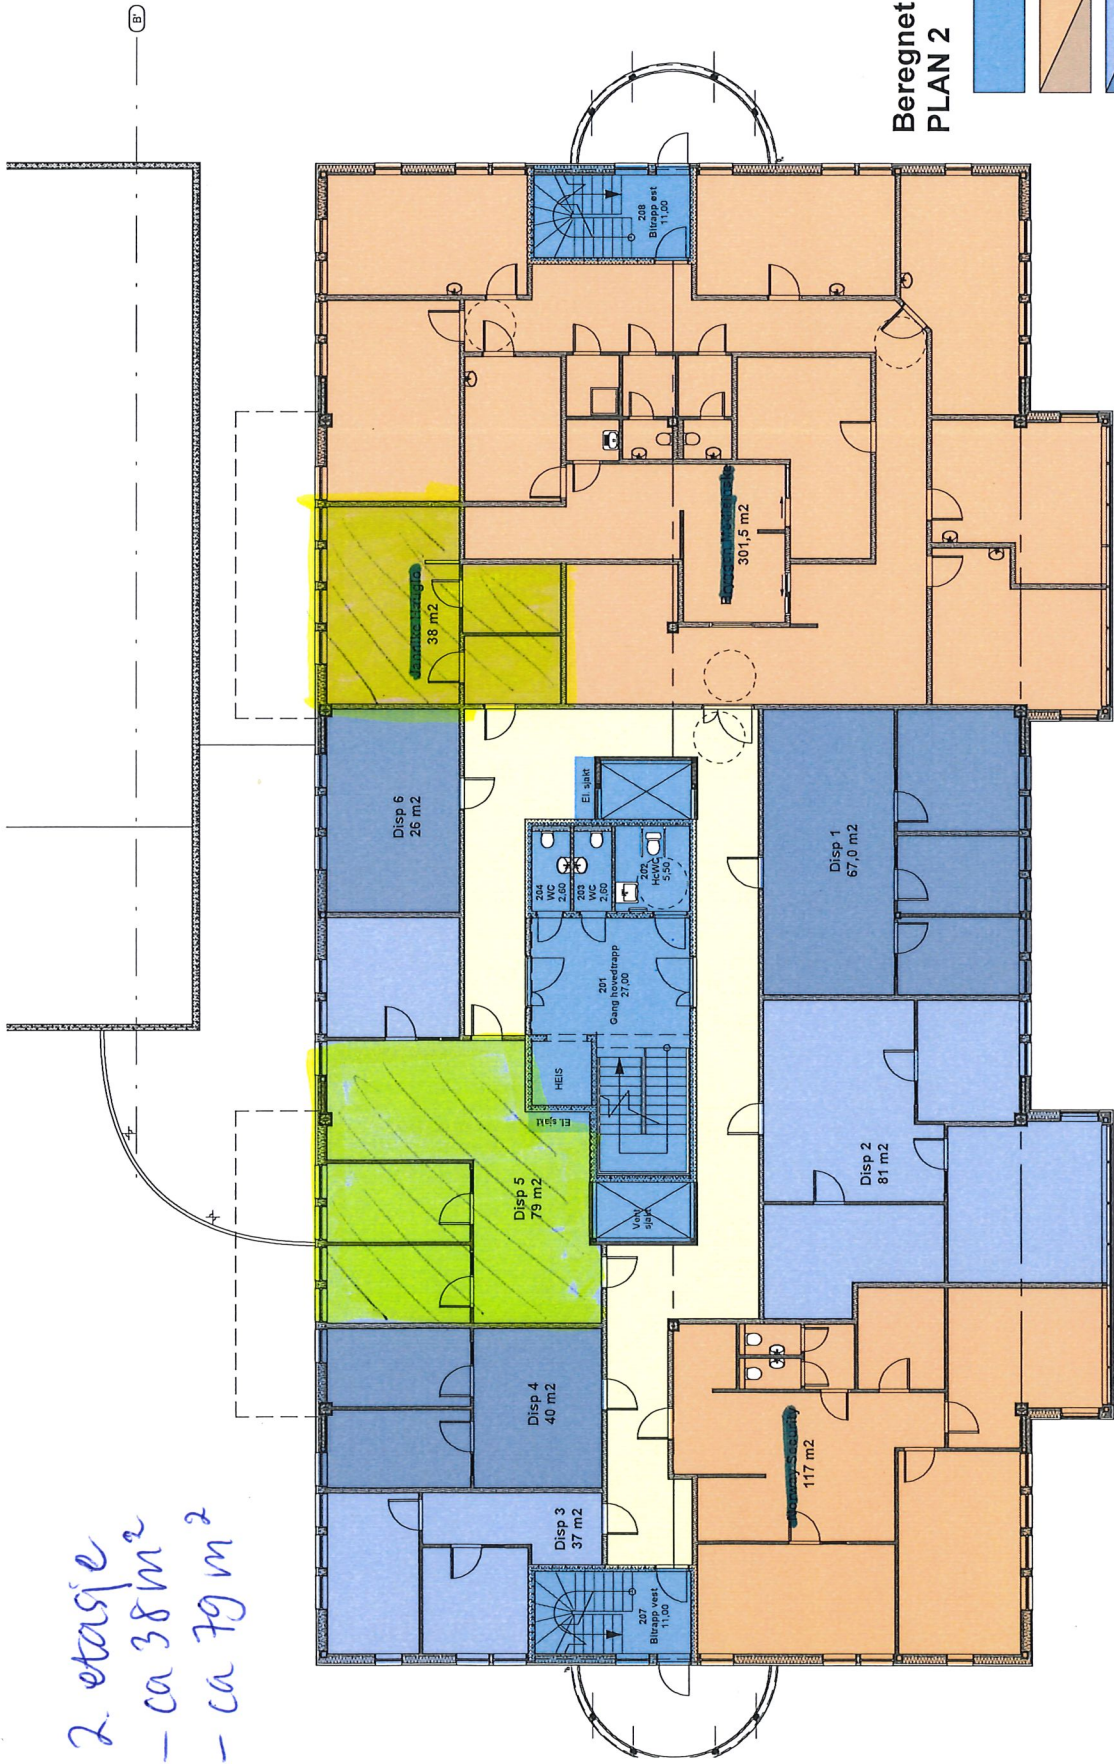

2. etasje
 - ca 38 m²
 - ca 79 m²

Beregnet areal pr. 10.06.10
 PLAN 2

- Fellesareal 87m²
- Utleid areal 455m²
- Ledig areal 330m²
- Fellesareal for leietagere på planet 82m²