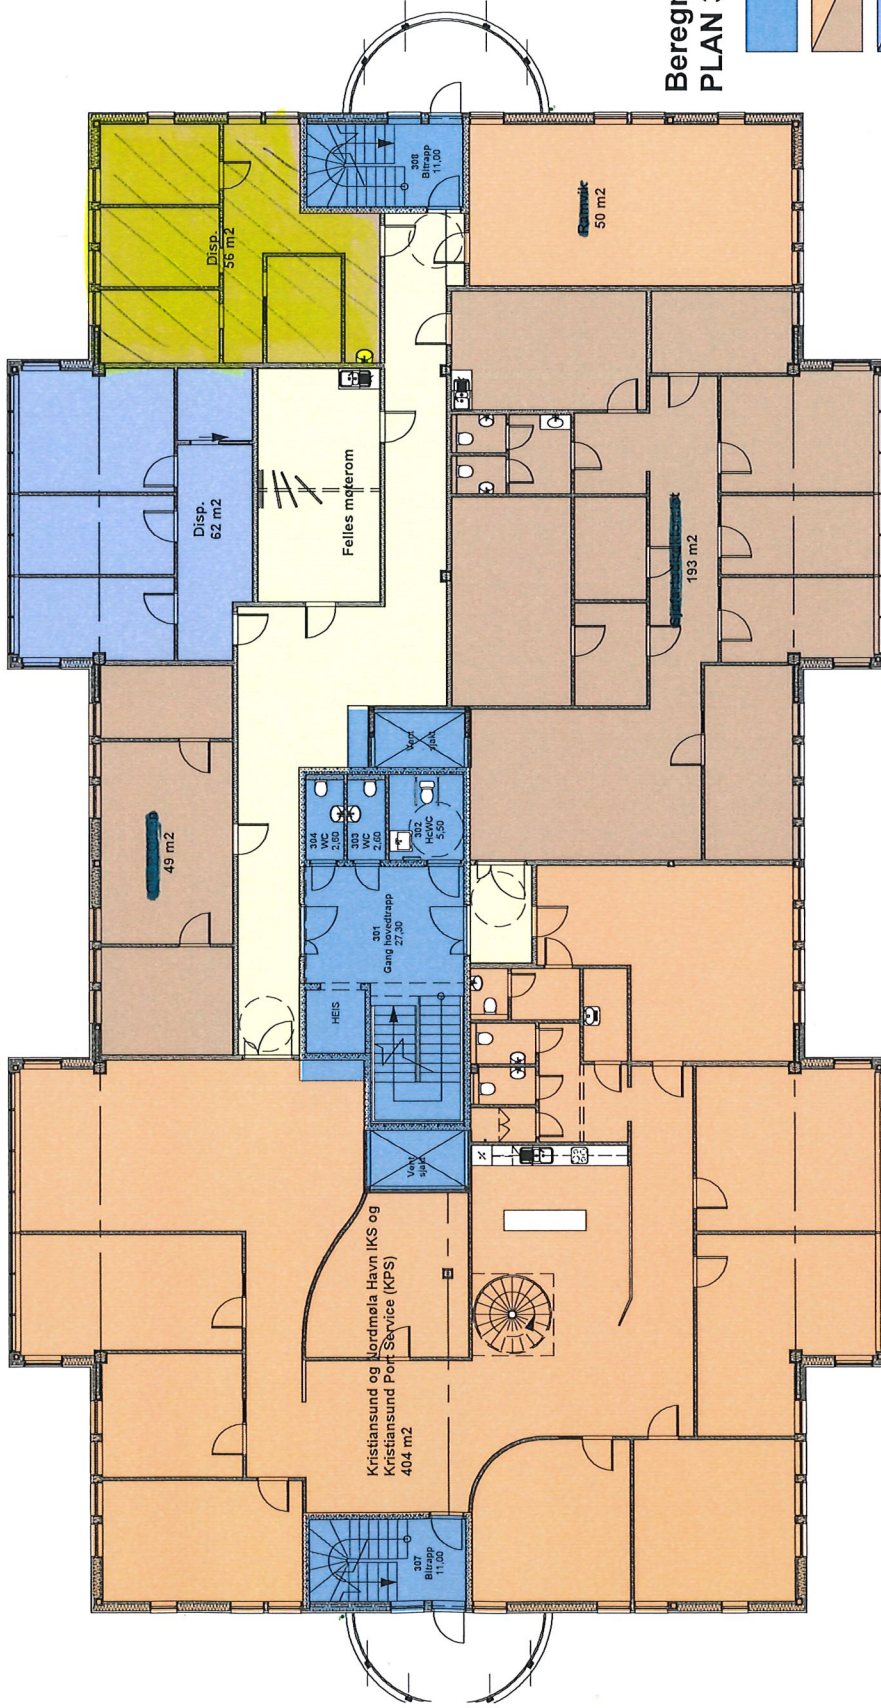

3. etasje
- ca 56 m²

Beregnet areal pr. 10.06.10
PLAN 3

Fellesareal 87m²

Utleid areal 754m²

Ledig areal 62m²

Fellesareal for leietagere
på planet 97m²