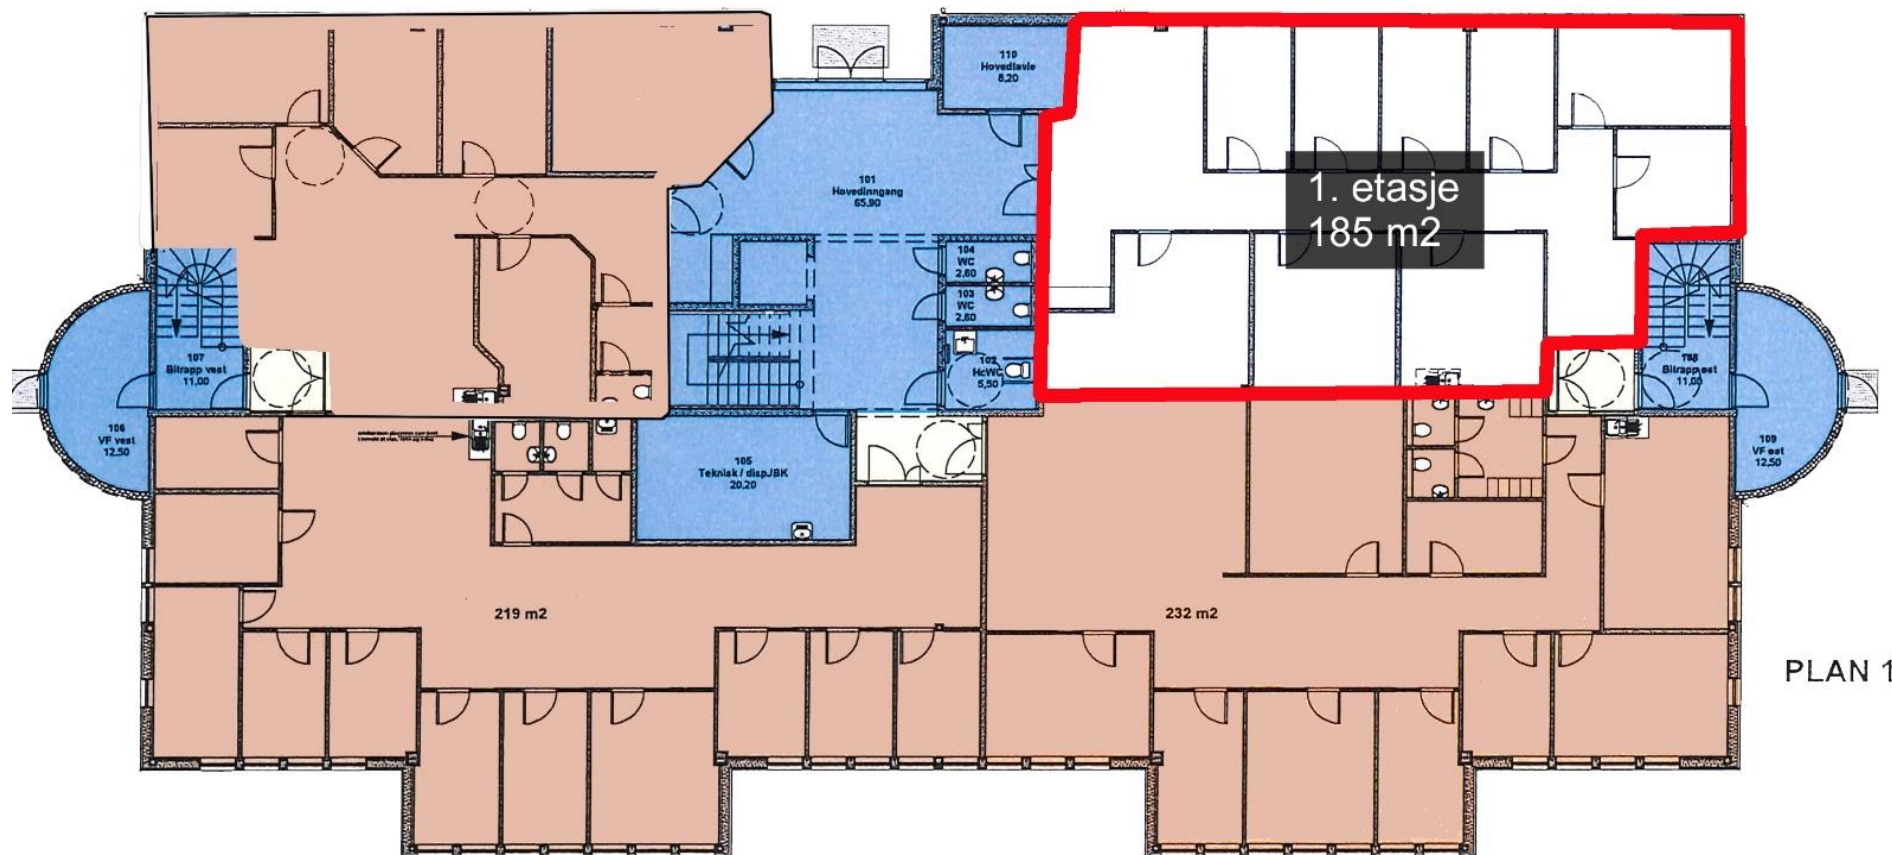

PLANTEGNINGER – NORDMØRSTERMINALEN

185 m² til kontor eller helsesrelatert virksomhet

1. etasje: 185 m²

PLAN 1