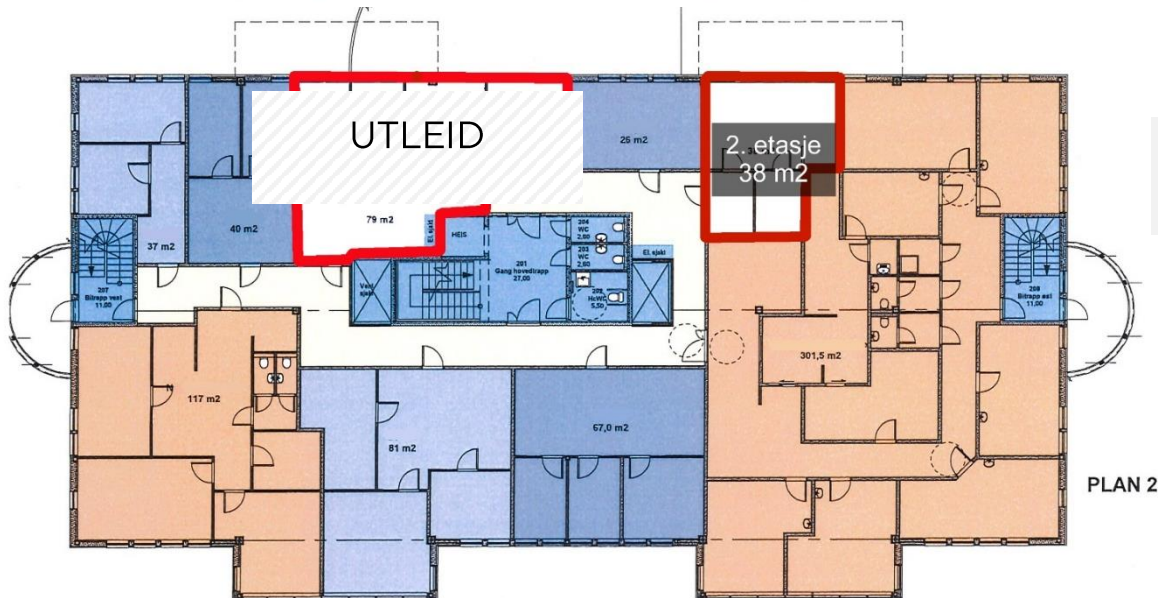

# PLANTEGNINGER – NORDMØRSTERMINALEN

38–150 m<sup>2</sup> til kontor eller helsesrelatert virksomhet

1. etasje:  
150 m<sup>2</sup>

2. etasje:  
38 m<sup>2</sup>

3. etasje:  
56 m<sup>2</sup>