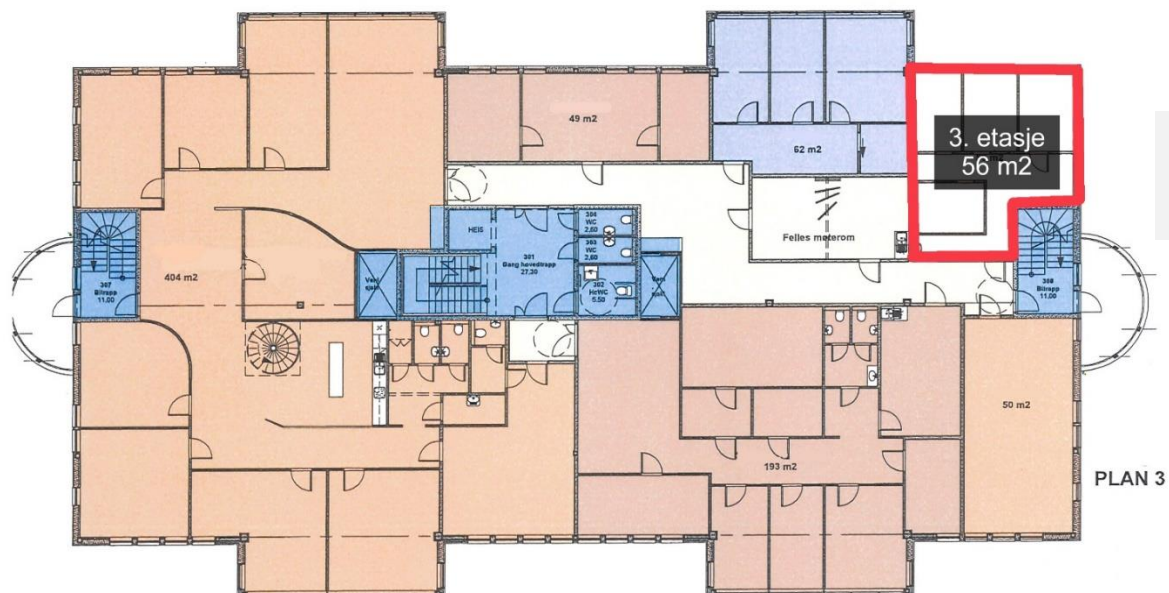

# PLANTEGNINGER – NORDMØRSTERMINALEN

38–150 m<sup>2</sup> til kontor eller helsesrelatert virksomhet

1. etasje:  
150 m<sup>2</sup>

2. etasje:  
38 m<sup>2</sup>

3. etasje:  
56 m<sup>2</sup>