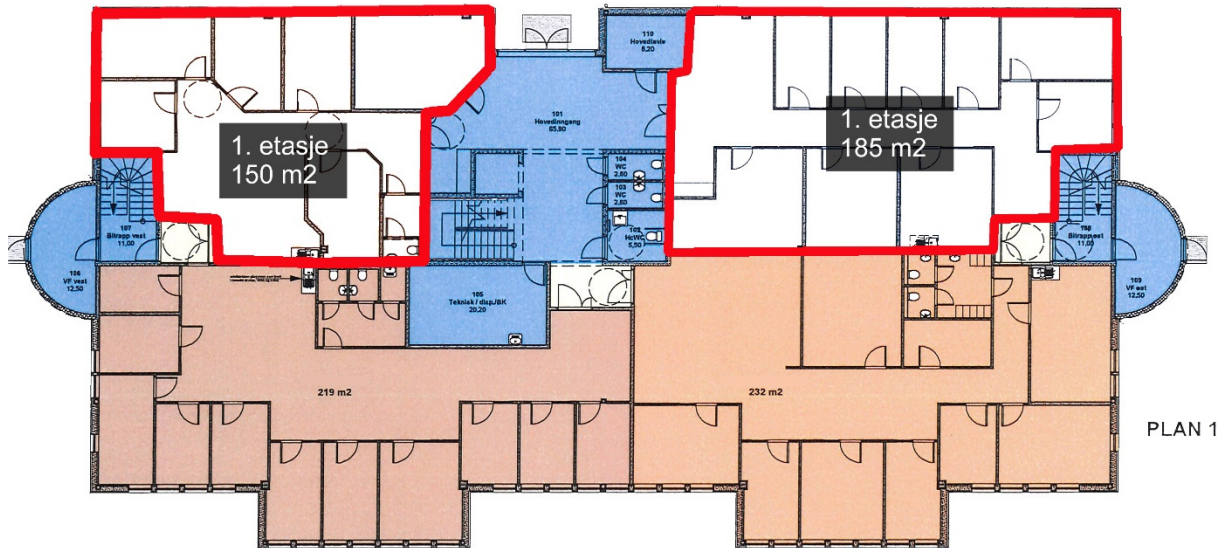

PLANTEGNINGER – NORDMØRSTERMINALEN

38–185 m² til kontor eller helsereelatert virksomhet

1. etasje: 150 m² og 185 m²

2. etasje: 38 m²